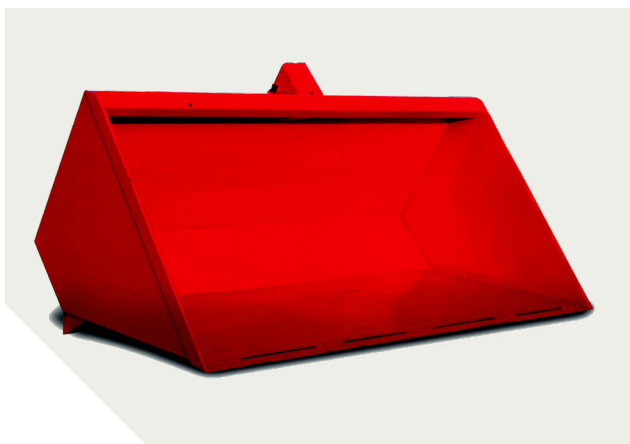

GODETS 3 POINTS pour tracteur agricole catégorie 1 SERIE GH

Caractéristiques	GH15	GH18
Largeur (m)	1,5	1,8
Profondeur (m)	1,05	1,05
Volume (l)	750	900
Poids (kg)	290	315
Vérins Double Effet	1	1
Epaisseur tôle (mm)	4	4