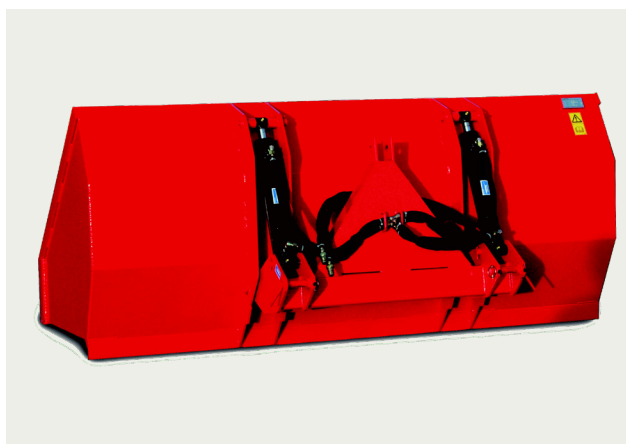

GODETS 3 POINTS pour tracteur agricole catégorie 2 SERIE GA

Caractéristiques	GA20	GA23
Largeur (m)	2	2,3
Profondeur (m)	1,05	1,05
Volume (l)	1 160	1 334
Poids (kg)	430	470
Vérins Double Effet	2	2
Epaisseur tôle (mm)	5	5

**LERIN
CARTEL**
CONSTRUCTION MECANIQUE

GROUPE CARTEL

5 rue Madame de La Borde - Chambretaud 85500 CHANVERRIE
lerin-cartel@groupe-cartel.com

PROCHAINEMENT UN NOUVEAU SITE

WWW.LERIN-CARTEL.FR