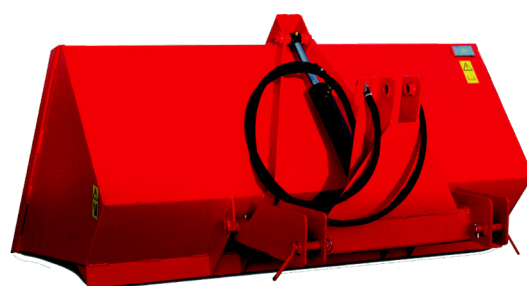

GH18 - 900 litres

S.A.V PIÈCES
10 ANS